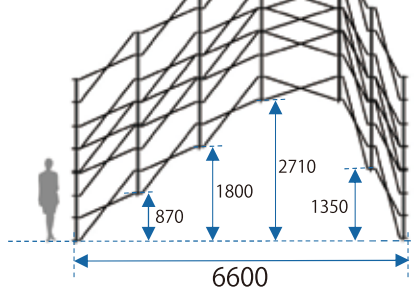

Onpodtent

広がるフレームで
 独自の空間を演出

他にない、目を惹く大空間を簡単に演出可能

オンドテント

ポイント

- ホイール付きで簡単移動
- フロアサイズ 約43㎡
- 着席で18~22名、立席で30~36名程度

サイズ (全てmm単位)

■俯瞰図

■正面図

■収納時

・フラットな場所限定になります ・作業スペース 8m角が必要になります