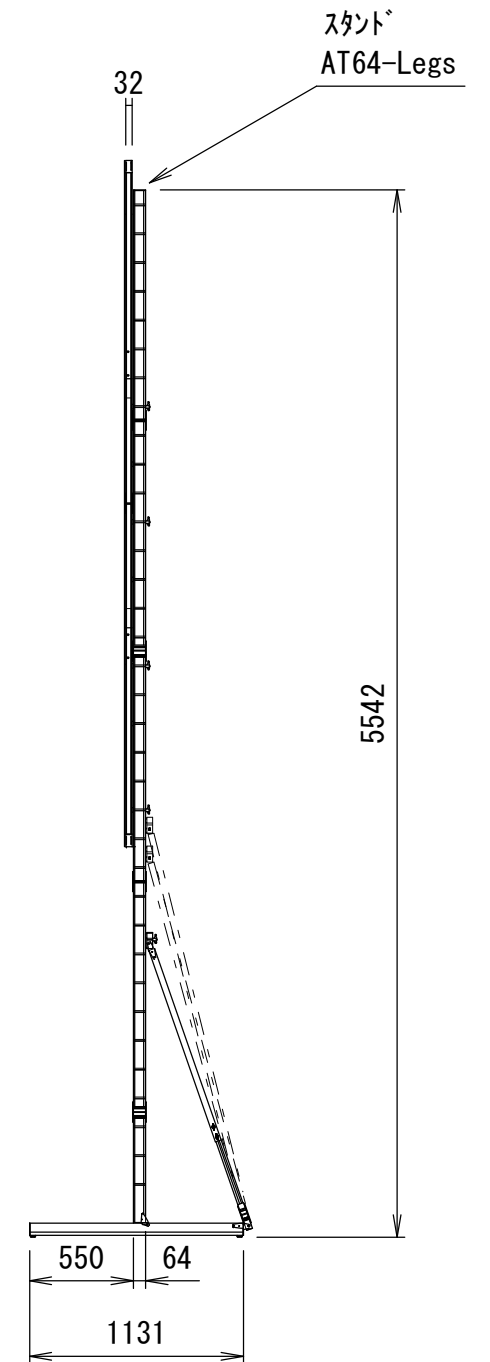

クランプホルダー式アイボルト  
3×イージーフライ64

Min 187 ~ Max 2168mm  
※可変ピッチ 152.4mm

| 重 量   |       |        |                     |
|-------|-------|--------|---------------------|
| スクリーン |       | フレーム   | 付属スタンド<br>AT64-Legs |
| フロント  | リア    |        |                     |
| 9.2kg | 9.9kg | 24.0kg | 19.0kg              |

|            |           |            |             |             |               |                            |
|------------|-----------|------------|-------------|-------------|---------------|----------------------------|
| △          |           |            |             | UNIT        | mm            | SCALE                      |
| △          |           |            |             | ANGLE       | 3rd           | 1/40                       |
| △          |           |            |             | TOLERANCE   |               |                            |
| △          |           |            |             | DATE        | 14. Feb. 2023 |                            |
| △          |           |            |             | TITLE       | 外観詳細図         |                            |
| △          |           |            |             | DATE        | REVISION      | SIGN                       |
| PLANNED BY | DRAWN BY  | CHECKED BY | APPROVED BY | DRAWING NO. |               |                            |
| E. KIKUCHI | T. KOBARI | T. KOBARI  | T. KOBARI   | J23021404   |               |                            |
| MODEL NAME |           |            |             | MONOCLIP64  |               | MODEL NO.                  |
|            |           |            |             |             |               | MBLCF-275HD<br>MBLCR-275HD |