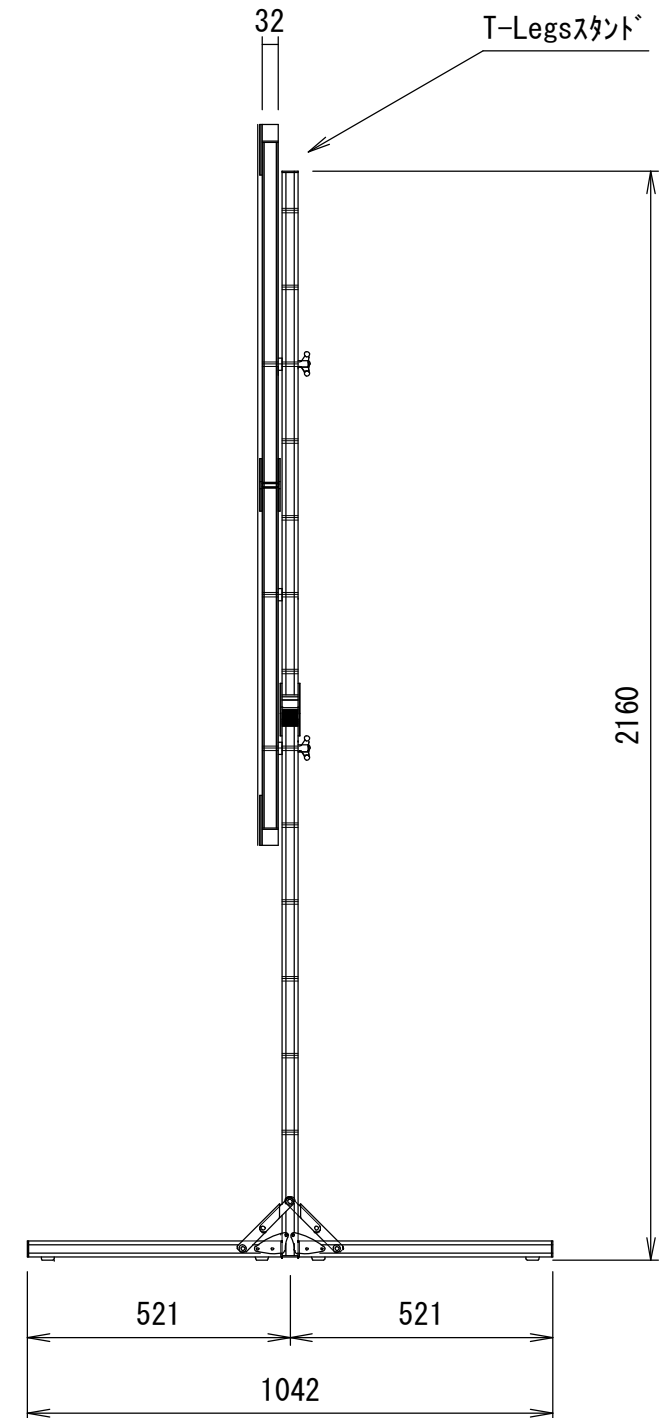

Min 160mm~Max 1074mm
 ※可変ピッチ 152.4mm

重 量			
スクリーン		フレーム	付属 スタンド
フロント	リア		
1.6kg	1.8kg	7.0kg	4.6kg

KIKUCHI 株式会社 キクチ科学研究所

UNIT	mm	SCALE	PLANNED BY	DRAWN BY	CHECKED BY	APPROVED BY	DRAWING NO.	DATE
ANGLE	3rd	1/15	E. KIKUCHI	T. KOBARI	T. KOBARI	T. KOBARI	J23020201	02. Feb. 2023
TOLERANCE								
TITLE			MODEL NAME				MODEL NO.	
外観図			MONOCLIP32				MBCF-100HD MBCR-100HD	