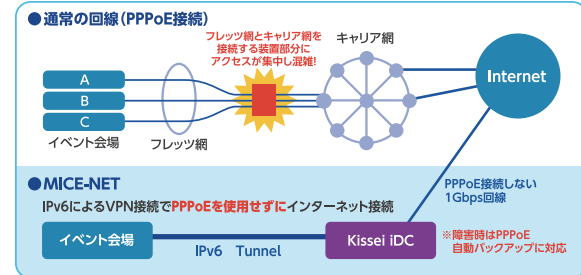

MICE 専用プロバイダで**安定した通信**を実現します。
混雑する時間帯でも**安定した速度**でインターネットを
ご利用いただけます。

こんな経験ありませんか？

< 解決 1 >
混雑する原因を技術的に回避するから
遅延を最小限に抑えることができます。

< 解決 2 >
会場から Kssei-DC 経由でインターネット
接続するから**安心、安全**に利用できます。

MICE-NET Provider とは、
キッセイコムテック株式会社が
提供する、MICE の為の
安心・安全・安定を実現する
ネットワークインフラサービスです。

用途やロケーションに応じて更に2つの MICE-NET サービスもご用意しております。

Network Integration Service
MICE-NET WiFi

専用機材で**最適設計** 年間 1,000 件以上の**実績あり**
トレーラースタジオの WiFi もお任せください。

Network Integration Service
MICE-NET Mobile

複数の LTE 回線を束ねて、**安定した通信環境**を
実現します。

機材システムセットは三種類！

※セット内容の変更も承ります

ベーシックセット

- ・カメラ、PC、デッキなどの接続機器が最大16入力が可能！
- ・HDMI、SDI、D-sub といった様々な信号に対応！
- ・PinP や Key 合成を駆使した高画質ライブストリーミング！

- 有料オプション
- ・有料配信プラン
 - ・配信セキュリティプラン (5Gb、10Gb、100Gb)
 - ・インターネット回線工事
 - ・ポケット wifi