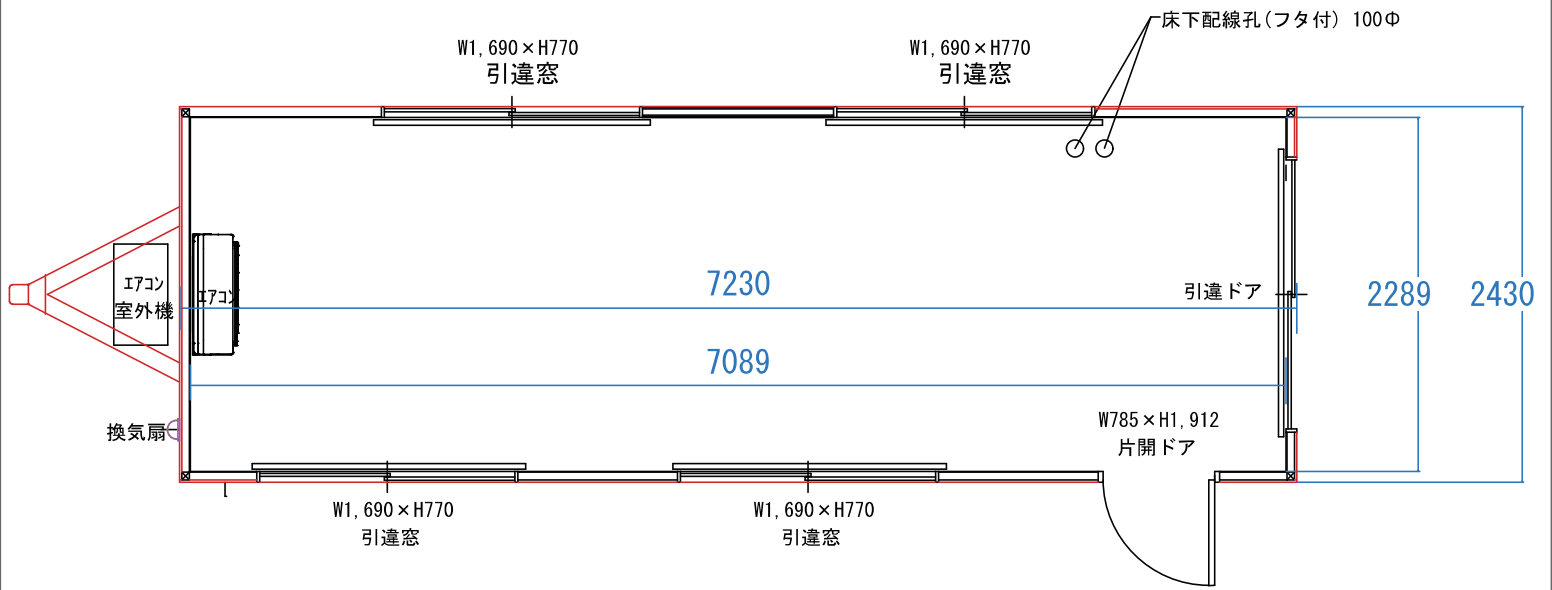

配信用カメラ

配信用スイッチャー

素材送出用 PC
(パワーポイントなど)

< トレーラーハウスの特徴 >

全てのレンタルトレーラーハウスに
ナンバー付。

建築確認が不要で、簡単に設置・利用
ができます。

車検付トレーラーハウスなら建築物
に該当しません。

【トレーラーBOX寸法図】

内寸		電気設備			
W7230mm × D2289mm		スイッチ	1箇所 2スイッチ 室内照明×1 換気扇	分電盤	30A
出入口				換気扇	1箇所
引違ドア : W1780mm×H2000mm		コンセント	6箇所 室内2口コンセント×4 室内AC×2	電気コネクタ	WFB430
片開きドア : W785mm×H1912mm				照明機器	4箇所 (LED×4)

Network Integration Service
MICE-NET Provider