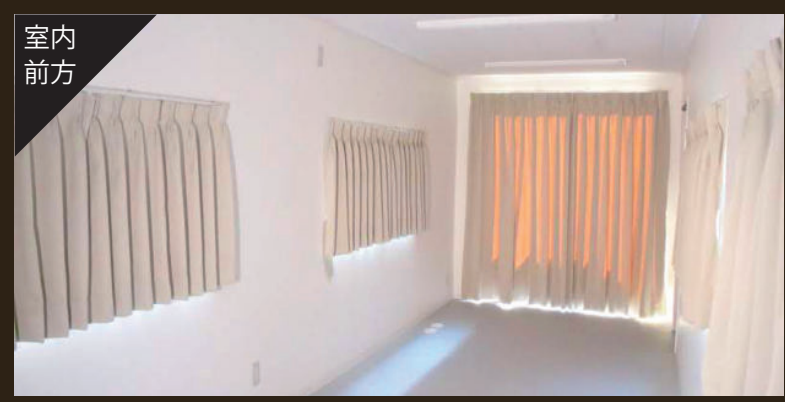

内寸		電気設備			
W7230mm × D2289mm		スイッチ	1箇所 2スイッチ 室内照明×1 換気扇	分電盤	30A
出入口				換気扇	1箇所
引違ドア : W1780mm×H2000mm		コンセント	6箇所 室内2口コンセント×4 室内AC×2	電気コネクタ	WFB430
片開きドア : W785mm×H1912mm				照明機器	4箇所 (LED×4)

Network Integration Service
MICE-NET Provider