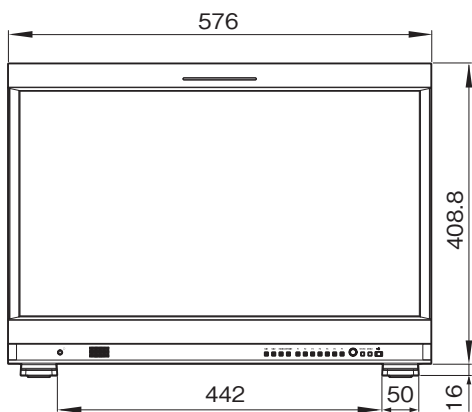

PVM-2541は、忠実な黒の再現性、高い応答性を実現した25型業務用有機ELモニターです。

主な仕様

ディスプレイパネル	
パネル	: 有機ELパネル
有効画素率	: 99.99%
画面サイズ	: 24.5型
視野角(パネルの仕様)	
(上、下、左、右)	: 89度、89度、89度、89度(コントラスト>10:1、Typical 値)
スキャン	: ノーマル…0% オーバースキャン…5% ネイティブスキャン
表示エリア(幅×高さ)	: 約543.4×305.6mm
解像度(水平×垂直)	: 1920×1080ピクセル(Full HD)
アスペクト比	: 16:9
パネルドライバー	: RGB 各色10bit
入出力系	
コンポジット入力	: BNC×1
SDI(3G/HD/SD)入力	: BNC×2
HDMI入力	: HDMIコネクタ×1(HDCP 対応、Deep Color 対応)
音声入力	: ステレオミニジャック×1 -5dBu、47kΩ以上
パラレルリモート入力	: モジュラーコネクタ 8ピン×1
シリアルリモート入力	: RJ-45(10BASE-T/100BASE-TX)×1
SDI(3G/HD/SD)出力	: BNC×1
コンポジット出力	: BNC×1
音声モニター出力	: ステレオミニジャック×1
内蔵スピーカー出力	: 1.0W(モノラル)
ヘッドホン出力	: ステレオミニジャック×1
一般	
電源	: AC 100V～240V、50/60Hz、1.4A～0.6A
消費電力	: 約130W(最大)、約88W(平均消費電力、工場出荷時)
ウォームアップ時間	: 約30分
動作温度	: 0～35℃(推奨使用温度20～30℃)
動作湿度	: 30～85%(結露なきこと)
動作気圧	: 700～1,060hPa
保存温度	: -20～+60℃
保存湿度	: 0～90%
保存気圧	: 700～1,060hPa
外形寸法(幅×高さ×奥行)	: 576.0×408.8×110.0mm(突起部除く) 576.0×424.8×171.4mm(標準スタンド装着時)
質量	: 10.4kg 10.6kg(標準スタンド装着時)
付属品	
AC電源コード(1)、ACプラグホルダー(1)、取扱説明書(1)、CD-ROM(1)	
CD-ROMマニュアルの使いかた(1)、保証書(1)	

外形寸法図

前面

背面

側面

単位：mm

仕様および外観は、改良のため予告なく変更されることがありますのであらかじめご了承ください。