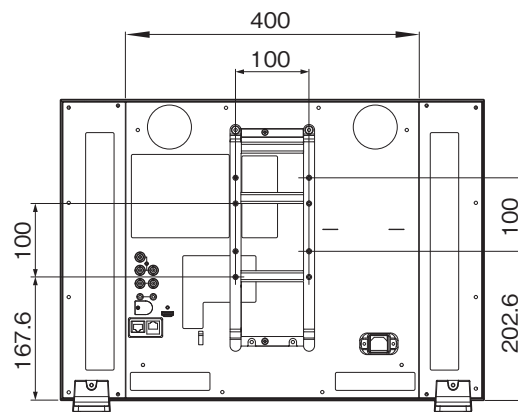

PVM-2541は、忠実な黒の再現性、高い応答性を実現した25型業務用有機ELモニターです。

主な仕様

ディスプレイパネル	
パネル	: 有機ELパネル
有効画素率	: 99.99%
画面サイズ	: 24.5型
視野角(パネルの仕様)	
(上、下、左、右)	: 89度、89度、89度、89度(コントラスト>10:1、Typical 値)
スキャン	: ノーマル…0% オーバースキャン…5% ネイティブスキャン
表示エリア(幅×高さ)	: 約543.4×305.6mm
解像度(水平×垂直)	: 1920×1080ピクセル(Full HD)
アスペクト比	: 16:9
パネルドライバー	: RGB 各色10bit
入出力系	
コンポジット入力	: BNC×1
SDI(3G/HD/SD)入力	: BNC×2
HDMI入力	: HDMIコネクタ×1(HDCP 対応、Deep Color 対応)
音声入力	: ステレオミニジャック×1 -5dBu、47kΩ以上
パラレルリモート入力	: モジュラーコネクタ 8ピン×1
シリアルリモート入力	: RJ-45(10BASE-T/100BASE-TX)×1
SDI(3G/HD/SD)出力	: BNC×1
コンポジット出力	: BNC×1
音声モニター出力	: ステレオミニジャック×1
内蔵スピーカー出力	: 1.0W(モノラル)
ヘッドホン出力	: ステレオミニジャック×1
一般	
電源	: AC 100V～240V、50/60Hz、1.4A～0.6A
消費電力	: 約130W(最大)、約88W(平均消費電力、工場出荷時)
ウォームアップ時間	: 約30分
動作温度	: 0～35℃(推奨使用温度20～30℃)
動作湿度	: 30～85%(結露なきこと)
動作気圧	: 700～1,060hPa
保存温度	: -20～+60℃
保存湿度	: 0～90%
保存気圧	: 700～1,060hPa
外形寸法(幅×高さ×奥行)	: 576.0×408.8×110.0mm(突起部除く) 576.0×424.8×171.4mm(標準スタンド装着時)
質量	: 10.4kg 10.6kg(標準スタンド装着時)
付属品	
AC電源コード(1)、ACプラグホルダー(1)、取扱説明書(1)、CD-ROM(1)	
CD-ROMマニュアルの使いかた(1)、保証書(1)	

外形寸法図

前面

背面

側面

単位：mm

仕様および外観は、改良のため予告なく変更されることがありますのであらかじめご了承ください。