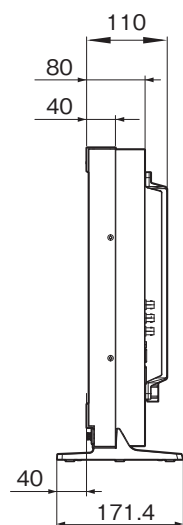

PVM-2541は、忠実な黒の再現性、高い応答性を実現した25型業務用有機ELモニターです。

主な仕様

ディスプレイパネル	
パネル	: 有機ELパネル
有効画素率	: 99.99%
画面サイズ	: 24.5型
視野角(パネルの仕様)	
(上、下、左、右)	: 89度、89度、89度、89度(コントラスト>10:1、Typical 値)
スキャン	: ノーマル…0% オーバースキャン…5% ネイティブスキャン
表示エリア(幅×高さ)	: 約543.4×305.6mm
解像度(水平×垂直)	: 1920×1080ピクセル(Full HD)
アスペクト比	: 16:9
パネルドライバー	: RGB 各色10bit
入出力系	
コンポジット入力	: BNC×1
SDI(3G/HD/SD)入力	: BNC×2
HDMI入力	: HDMIコネクタ×1(HDCP 対応、Deep Color 対応)
音声入力	: ステレオミニジャック×1 -5dBu、47kΩ以上
パラレルリモート入力	: モジュラーコネクタ 8ピン×1
シリアルリモート入力	: RJ-45(10BASE-T/100BASE-TX)×1
SDI(3G/HD/SD)出力	: BNC×1
コンポジット出力	: BNC×1
音声モニター出力	: ステレオミニジャック×1
内蔵スピーカー出力	: 1.0W(モノラル)
ヘッドホン出力	: ステレオミニジャック×1
一般	
電源	: AC 100V～240V、50/60Hz、1.4A～0.6A
消費電力	: 約130W(最大)、約88W(平均消費電力、工場出荷時)
ウォームアップ時間	: 約30分
動作温度	: 0～35℃(推奨使用温度20～30℃)
動作湿度	: 30～85%(結露なきこと)
動作気圧	: 700～1,060hPa
保存温度	: -20～+60℃
保存湿度	: 0～90%
保存気圧	: 700～1,060hPa
外形寸法(幅×高さ×奥行)	: 576.0×408.8×110.0mm(突起部除く) 576.0×424.8×171.4mm(標準スタンド装着時)
質量	: 10.4kg 10.6kg(標準スタンド装着時)
付属品	
AC電源コード(1)、ACプラグホルダー(1)、取扱説明書(1)、CD-ROM(1)	
CD-ROMマニュアルの使いかた(1)、保証書(1)	

外形寸法図

前面

背面

側面

単位：mm

仕様および外観は、改良のため予告なく変更されることがありますのであらかじめご了承ください。