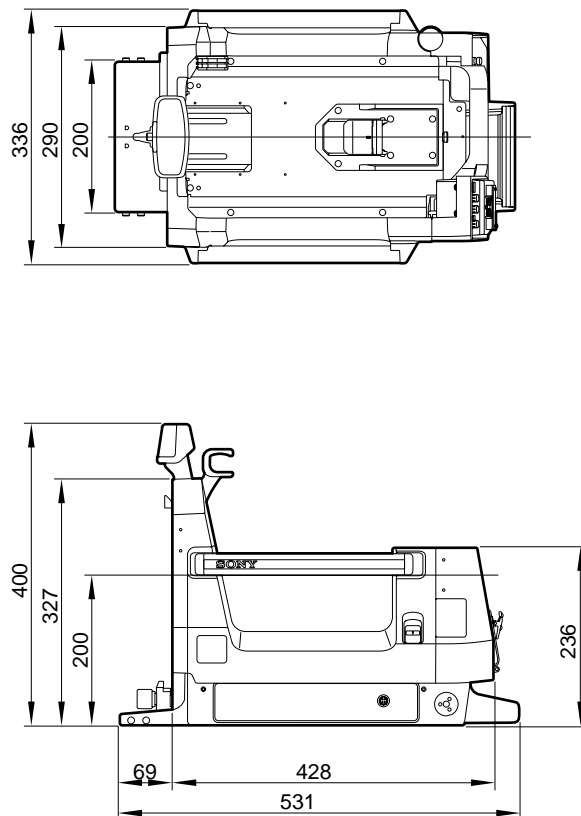

HDLA-1505/W、HDLA-1505/Bは、ポータブルカメラ用HD液晶カラービューファインダーを、直接カメラに取り付けた運用が可能な大型レンズアダプターです。

対応機器：HDC-3300R / 1600R / 1500R / 1400R

HDC-3300 / 1600 / 1500 / 1400、HSC-300

主な仕様

入出力端子	
LENS	: 36ピン × 1
VF	: D-sub 25ピン × 1
DC IN	: XLRタイプ4ピン × 1、DC10.5 ~ 17V
DC OUT	: 4ピン × 1、DC10.5 ~ 17V、最大1.5A ただし、負荷条件、入力条件等により制限される場合があります。
一般	
電源	: AC240V、1.2A(最大) DC180V、0.6A(最大) DC12V、9A(最大)
動作温度	: -20 ~ +45
保存温度	: -20 ~ +60
外形寸法(幅 × 高さ × 奥行)	: 約336 × 400 × 531mm
質量	: 約17.1kg
付属品	
カメラハンガー(2)、角度調整金具(2)、ケーブルバンド(2)、側板用ナンバープレート(2)、 アップタリー用ナンバープレート(1)、オペレーションマニュアル(1)	

外形寸法図

単位：mm

仕様および外観は、改良のため予告なく変更されることがありますのであらかじめご了承ください。