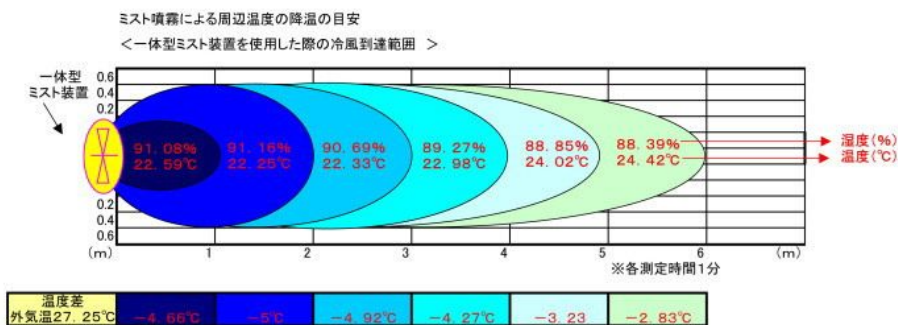

自然環境にやさしいエコロジー冷却システム

大型水タンクを搭載した移動式の

レインボーミストマシーン!! WM-560

レンタル料金 ¥20,000-/1日(税別)

◎本体サイズ：W590×D530×H1910

◎電源：単相100V 350W

- ・移動・運搬も楽々 **44Kgの軽量ボディ**に**大型車輪**を採用
更に水タンクとファンが分離可能。
(ファン部：9Kg タンク部：35Kg)
- ・水補給無しで約4時間の連続運転が出来ます。
66Lの大型タンクを搭載。(水道からの給水も出来ます)
空運転防止装置内蔵。
- ・間欠運転(運転時間と停止時間を自在に設定可)出来るため、
節水、節電、またポンプへの負担も最小限に出来ます。
更に、湿気が高くなりすぎることもありません。

注1) 上記降温データは外気温 27.25°C 湿度57.52% のものです。
使用機械は100V 50HZを使用。
ご使用される環境、気象条件によってはデータと異なる場合がございます。

お問い合わせは・・・

西尾レントオール株式会社 RA神戸営業所

兵庫県神戸市中央区旭通 2-1-11

TEL 078-231-5820 FAX 078-231-5824

RA神戸 三宮

検索

<http://www.tekizai2.nishio-rent.co.jp/sannomiya/>