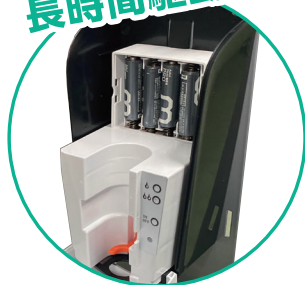

アルコール消毒スタンド

自動センサー式

自動的に消毒液をスプレーするので、汚れた手でポンプに直接触る必要がなく、衛生的で交差汚染のリスクを避けます。

ポスターフレーム

A4 サイズ
(210×297)

フレームで押さえるだけなので差し替え簡単！

横使いも可能！

※ポスターは別途販売です

レンタル価格

¥3,000/日
(追加1日 ¥300)

※消毒液は付属しておりません。

赤外線自動センサー

赤外線自動センサーで10 cm以内の範囲で検出し、自動的に消毒液をスプレーします。

長時間駆動

単3電池×8本で長時間駆動。乾電池式なので設置場所が自由自在！

タンク容量1ℓ

1ℓの消毒液が収容できます。推奨設定 1.6ml スプレーで600回ほど使用可能です。

高さ調整可能

金具で固定しているだけなので上下の高さ調整が可能です。