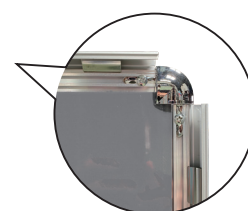

アルコール消毒スタンド

自動センサー式

自動的に消毒液をスプレーするので、汚れた手でポンプに直接触る必要がなく、衛生的で交差汚染のリスクを避けます。

ポスターフレーム

A4 サイズ
(210×297)

フレームで押さえるだけなので差し替え簡単！

横使いも可能！

※ポスターは別途販売です

1ℓの消毒液が収容できます。推奨設定 1.6ml スプレーで600回ほど使用可能です。

高さ調整可能

金具で固定しているだけなので上下の高さ調整が可能です。