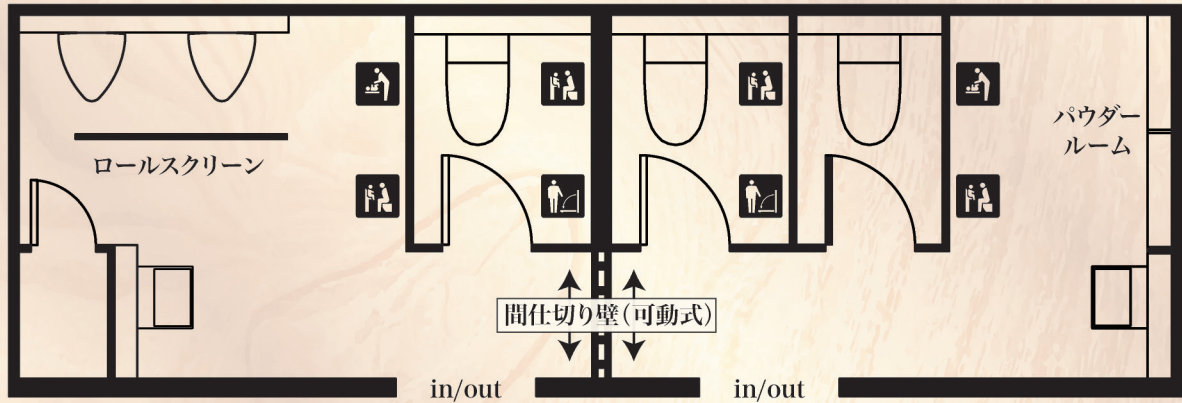

POINT

通常時は男女別トイレとして、間仕切りを外せば全体を男性専用、または女性専用として利用できます。

■ Spec

外寸:W2,430×L7,230×H3,480 (mm)  
 内寸:W2,289×L7,089×H2,300 (mm) 面積16.20m<sup>2</sup>  
 電源:単相3線式100V 60A  
 給水管:カムロック50A 排水管:カムロック80A  
 総重量:3.48t

■ Men

■ Women

-  ベビーチェア
-  フィッティングボード
-  洋式便所
-  ベビーシート
-  手洗い
-  小便器

■ Function (機能)

- 1) トレーラー1台で男女使用可能(施錠付き可動パネルにて間仕切り)
- 2) 男性用・女性用共に、幼児と一緒に使えるベビーキット搭載
- 3) 女性用には女優ミラー2箇所搭載、洗面スペースも拡張
- 4) お着替え時に気にならないフィッティングボード搭載
- 5) エアコン完備
- 6) 快適空間を持続させる、大容量の換気機能