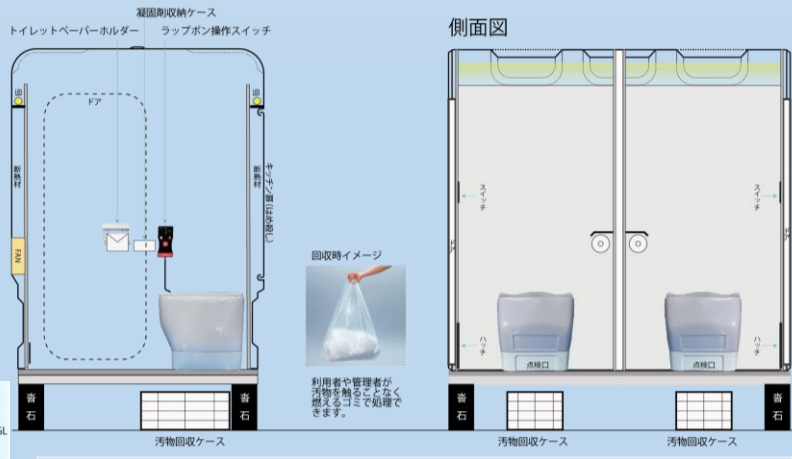

「MobiRest」レンタル移動式トイレ

給排水工事・汲み取りが不要！
可燃物として処理可能！

ラッピング可能

NISHIOレンタル「MobiRest」の特徴

1. キャスター付き移動式トイレ
2. 男女兼用型（2室完備）
3. 設営・撤去がスピーディー
4. 狭い場所での設置が可能！
5. 給排水工事・汲み取りが不要
6. 1日間～レンタル可能
7. 密閉圧着式の為、清潔度が高い。利用者や管理者が汚物に触れることなく燃えるゴミで処理が可能！
8. インフラ整備が整っていない土地での有効活用！

災害時、公園、施工現場、工場、レジャー施設、アウトドア施設にご利用頂けます。

男女別トイレとして使用可能な2室仕様「MobiRest」(モビレスト)

MobiRestの使い方

1 カタメルポリマーを便器に入れます。

※袋も便器に捨ててください。

2 用を足してください。

※男性も座ってご使用ください。

3 ご使用になったトイレトペーパーやナプキン等をすべて便器に捨ててください。

4 リモコンの“おす”を1秒長押しし処理をスタートします。
※90秒以後に次の方が使用可能

※燃えるゴミとして処理されます。

5 ラップされた汚物が室外に排出されます。

※燃えるゴミとして処理されます。

以上で終了です。

NISHIOレンタル「MobiRest」(モビレスト)の標準装備 照明、換気扇を完備しております。

- 電源供給の接続できれば、トイレ、照明、換気扇がすぐに使用可能になります。
- 100V接続,または12V (シガーソケット)
★家庭用電源、発電機から電力供給可能

全長外寸	W1.430×1.930×H1.800(mm)
内寸(1部屋)	W1.260×890×2部屋 間の壁厚50mm GL~FL280mm
座面サイズ	H400×W450×D480(mm)
LED外灯	人感センサー付き、防雨、乾電池式、着脱可能
LED室内灯	2灯、電球色1300lm
ラップボン	60回使用可/1セット
換気扇	120mmファン2基
電源	100v防水プラグ
重さ	約250KG