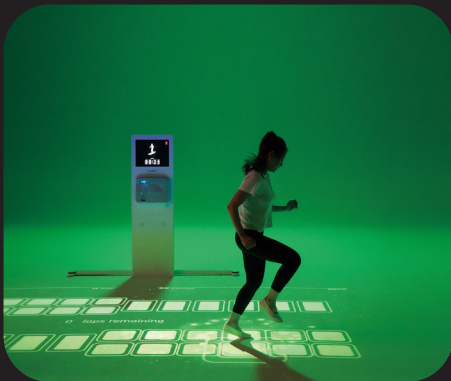

SMART PLAYGROUND
DIDIM AR スポーツ