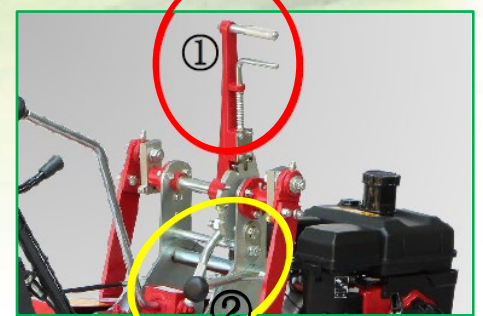

# ソッドカッター SC38A

芝張り替えに  
安定した性能を発揮!

■仕様

寸法	全長	161 cm
	全幅	59.5cm
	全高	95 cm
質量		166 kg
刈刃(購入時装着刃)		390mm(切り取り幅378 mm)
エンジン	型式	三菱 GB221LN
	総排気量	0.215 cm <sup>3</sup> (0.215L)
	最大出力	5.1 kW (7.0PS) / 2,000 rpm
燃料タンク容量		3.6 dm <sup>3</sup> (3.6 L)
速度	前進	1速:2.6 km/h 2速:4.0 km/h
	後進	1.8 km/h

環境に優しく、より厳しい排ガス規制に対応した三菱エンジンを搭載しました。

ベルトカバーが分割式なので、Vベルトの張り調整などのメンテナンスが容易です。

芝生の切り取り深さを①の深度調節ストッパーで、切込みの角度を②の角度調節締め付けハンドルで簡単に調整できます。