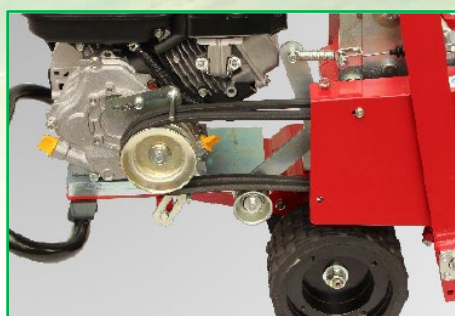

# ソッドカッター SC38A

芝張り替えに  
安定した性能を発揮!

■仕様

寸法	全長	161 cm
	全幅	59.5cm
	全高	95 cm
質量		166 kg
刈刃(購入時装着刃)		390mm(切り取り幅378 mm)
エンジン	型式	三菱 GB221LN
	総排気量	0.215 cm <sup>3</sup> (0.215L)
	最大出力	5.1 kW (7.0PS) / 2,000 rpm
燃料タンク容量		3.6 dm <sup>3</sup> (3.6 L)
速度	前進	1速:2.6 km/h 2速:4.0 km/h
	後進	1.8 km/h

環境に優しく、より厳しい排ガス規制に対応した三菱エンジンを搭載しました。

ベルトカバーが分割式なので、Vベルトの張り調整などのメンテナンスが容易です。

芝生の切り取り深さを①の深度調節ストッパーで、切込みの角度を②の角度調節締め付けハンドルで簡単に調整できます。