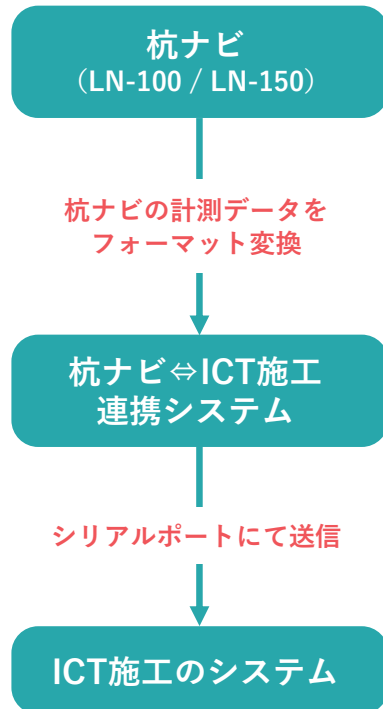

杭ナビ⇔ICT施工連携システム

NISHIO
オリジナル

杭ナビ活用でもっと手軽にICT施工を導入！生産性向上！

■システムイメージ

特徴

- 杭ナビ (LN-100 / LN-150) で転圧システムなどのICT施工システムを運用可能
- システムソフト側から杭ナビの左右旋回、サーチ、ロック、計測などをリモートコントロール
- 杭ナビは自動整準機能により設置が簡単
- CSVファイルでの杭ナビの座標入力が可能

転圧管理システム

排土板支援システム
(ブルガイド)

ミニバックホウ
排土板支援システム

深淺測量システム

等のICT施工システムを簡単に素早く杭ナビと連携可能！

総合レンタル業のパイオニア
西尾レントール株式会社
<https://ict.nishio-rent.co.jp/>

お問い合わせ

・このチラシは2022年11月現在のものです
・予告なくチラシ内容に変更が出る場合がございます