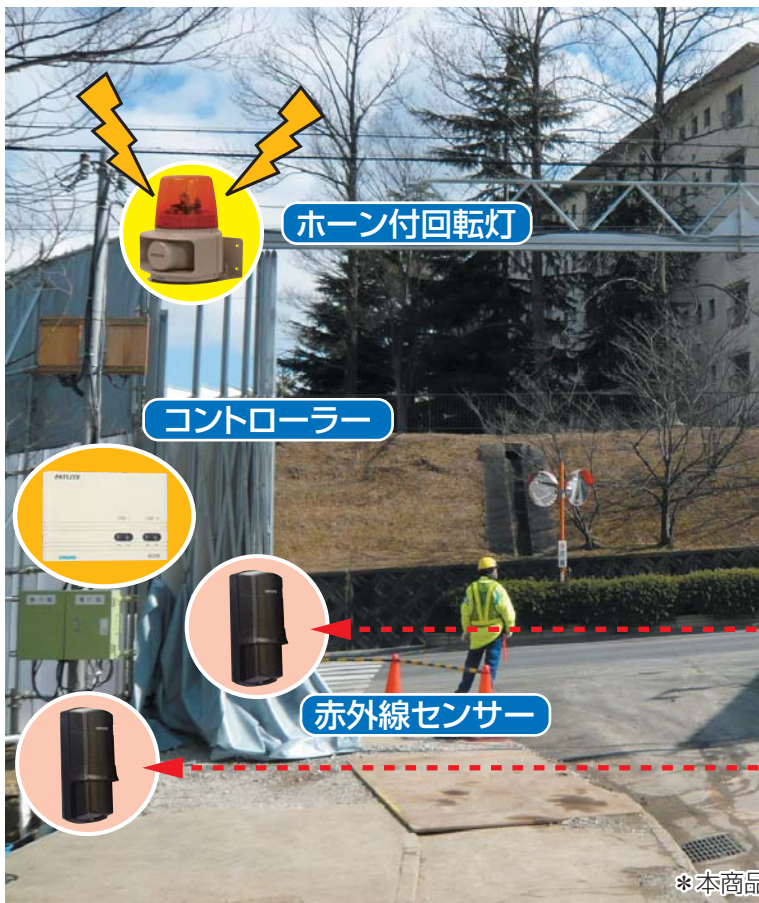

車輦出入口警報システム

現場周辺の歩行者への安全対策に

- 工事車輦の出場をセンサーで自動検知しホーン付き回転灯で知らせます
- ワンウェイ機能により、出場するときのみ作動します。
- センサー、回転灯は単管クランプで取付簡単

*本商品は安全補助器具であり、安全を保証するものではありません。