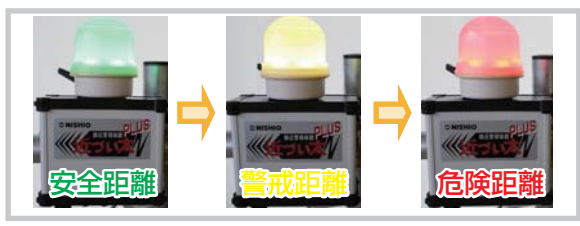

接近警報装置 **近づい太 PLUS**

新型センサー・2段階警報で新登場!

高所作業時の 天井や壁面との挟まれ防止・接触防止に

3色の光で危険度を知らせるLED表示灯

95dB高音量ブザー内蔵 (ON/OFF付き)

センサーを2個使用で2方向同時検出可能

新型TOF方式レーザーセンサー採用により高精度検出
フレキシブルクリップで各種パイプサイズに取付可能

赤色レーザーでセンサー位置が見える

レーザーセンサーの検出距離範囲は10cm~4m
警戒距離(黄)・危険距離(赤)の2段階設定可能

安全距離

警戒距離

危険距離

仕様	本体外形寸法 (取付金具含まず)	W150×H260×D80(mm)
	外部信号出力	2系統
	本体・センサー構造	防雨仕様(保護等級IP65相当)
	電源	DC12/24V
	オプション	ACアダプター、充電バッテリー

*本商品は安全補助器具であり安全を保証するものではありません。