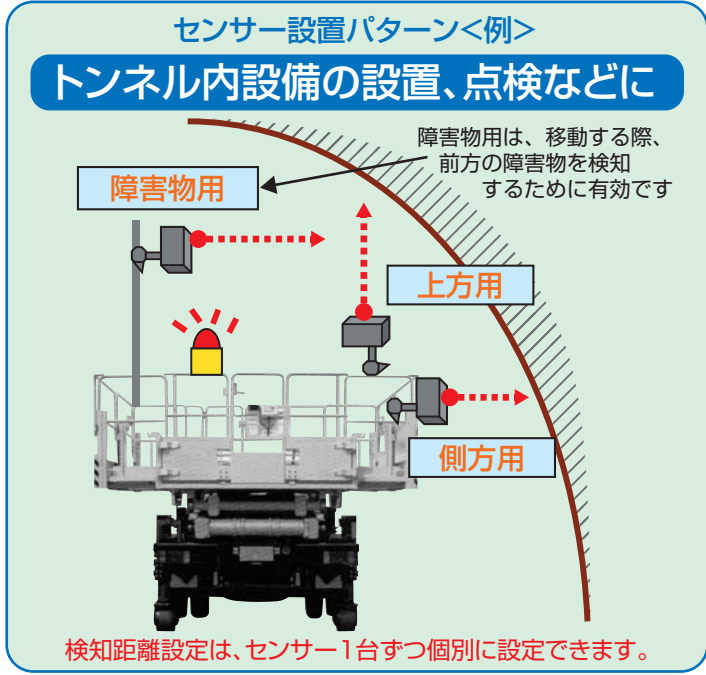

接近警報装置 **近づい太 PLUS**

新型センサー・2段階警報で新登場!

高所作業時の 天井や壁面との挟まれ防止・接触防止に

3色の光で危険度を知らせるLED表示灯

95dB高音量ブザー内蔵 (ON/OFF付き)

センサーを2個使用で2方向同時検出可能

新型TOF方式レーザーセンサー採用により高精度検出
フレキシブルクリップで各種パイプサイズに取付可能

赤色レーザーでセンサー位置が見える

レーザーセンサーの検出距離範囲は10cm~4m
警戒距離(黄)・危険距離(赤)の2段階設定可能

安全距離

警戒距離

危険距離

仕様	本体外形寸法 (取付金具含まず)	W150×H260×D80(mm)
	外部信号出力	2系統
	本体・センサー構造	防雨仕様(保護等級IP65相当)
	電源	DC12/24V
	オプション	ACアダプター、充電バッテリー

*本商品は安全補助器具であり安全を保証するものではありません。