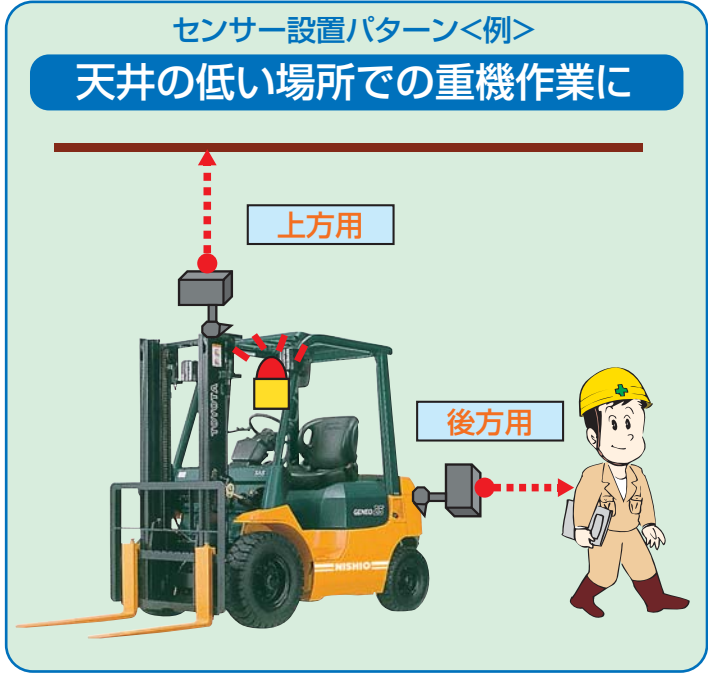

接近警報装置 **近づい太 PLUS**

新型センサー・2段階警報で新登場!

高所作業時の 天井や壁面との挟まれ防止・接触防止に

3色の光で危険度を知らせるLED表示灯

95dB高音量ブザー内蔵 (ON/OFF付き)

センサーを2個使用で2方向同時検出可能

新型TOF方式レーザーセンサー採用により高精度検出
フレキシブルクリップで各種パイプサイズに取付可能

赤色レーザーでセンサー位置が見える

レーザーセンサーの検出距離範囲は10cm~4m
警戒距離(黄)・危険距離(赤)の2段階設定可能

安全距離

警戒距離

危険距離

仕様	本体外形寸法 (取付金具含まず)	W150×H260×D80(mm)
	外部信号出力	2系統
	本体・センサー構造	防雨仕様(保護等級IP65相当)
	電源	DC12/24V
	オプション	ACアダプター、充電バッテリー

*本商品は安全補助器具であり安全を保証するものではありません。