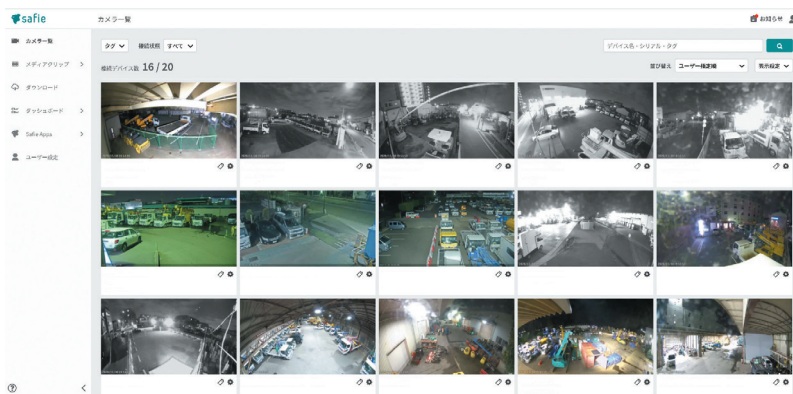

Web 画面イメージ

LTE通信について

safie Pocket2はドコモのLTE回線を利用して通信します。設置前に利用可能範囲についてリンクよりお客様ご自身で確認をお願いします。 <https://www.nttdocomo.co.jp/area/>

※推奨環境はLTEエリア (PREMIUM 4G) のみとなります。LTE不安定箇所 (エリア的に僻地、鉄筋ビルの奥、地下、高所) では映像送信が難しいことがあります。