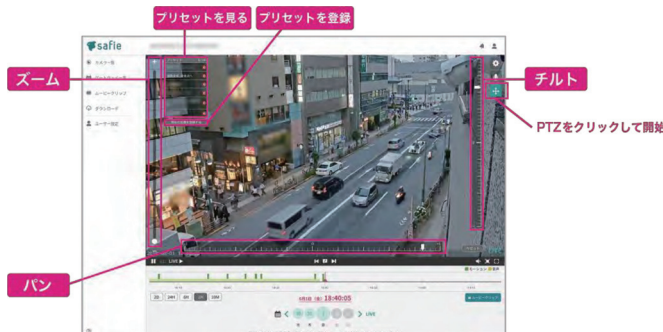

## シェア機能

他のユーザー(1台あたり15人まで)にカメラ映像を共有することができます。

### 運用例

※他のユーザーはSafieのアカウントを作成すれば、カメラを1台も所持していなくてもシェアされたカメラを見ることが可能。

## プリセット機能

よく見る位置を最大10件まで登録することができます。