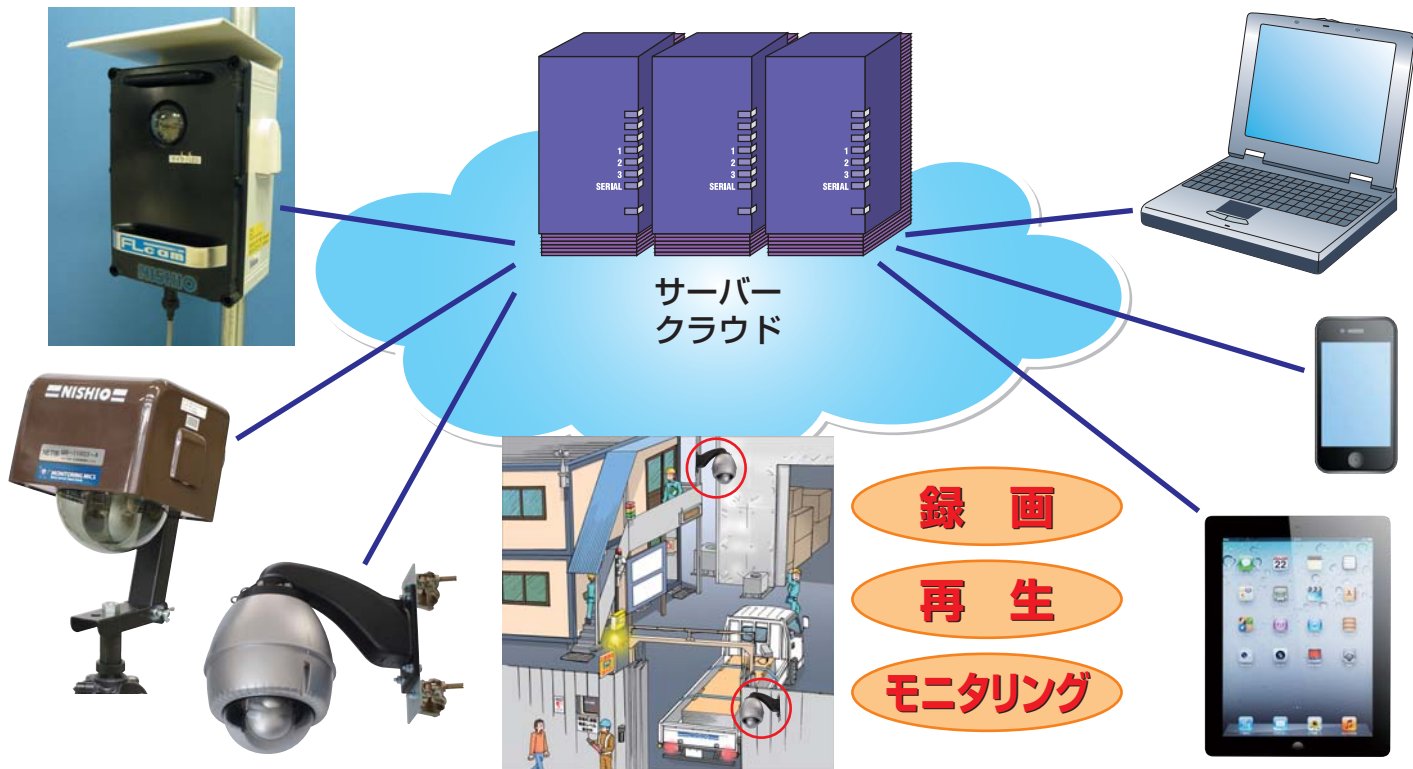

NISHIO のクラウドモニタリングサービス

Nクラウド

各種ネットワーク
カメラに対応

ネットワークカメラの画像をクラウドに録画

高画質・録画再生もサクサク動く

画面イメージ

Movie Information	
Date time	2016-6-15 07:30:00
Duration	511 sec
Resolution	640x480
File size	4.14 MB

Other Records

ここが違う!

デモ画面はこちらから

<http://ict.nishio-rent.co.jp>

レンタル商品検索 Nクラウド 検索

- 録画装置もソフトも不要でコスト削減
- PC、スマートフォン、タブレットからアクセス可能
【スマートフォン、タブレットでのご利用は専用アプリ(無料)が必要です】
- 録画データはクラウドに保管のため万一の時も録画データは守られます
【過去1ヶ月分のデータを保管します】*1
- 複数の端末から同時モニタリングにもオススメです
【50~60人規模の同時モニタリングも可能です】*2