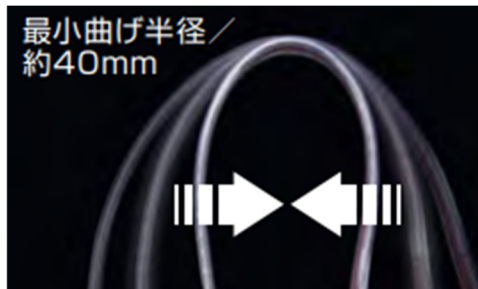

LED 両面テープライト

両面発光

1400Lm

両面合計

作業灯としてしっかり使える明るさ

最大**50**mまで
連結点灯可能!

組み合わせて長さを調整できます

優れた**耐久性**

屈曲に強い!

車に踏まれてもOK!

IP55
相当

二重絶縁

使用場所に合わせてフレキシブルに曲げられるLED照明

耐衝撃
保護等級

IK10

最小曲げ半径/
約40mm

連結部分は防水仕様
コネクターキャップ付

紹介動画

Youtubeへリンクします。

型式	定格	定格光束	重量	最長(一次線)
LTP-10DS	100V/110W	1400Lm	2.0kg	10M×5+(1.5M)

総合レンタル業のパイオニア
西尾レントール株式会社

・このチラシは 2022 年 1 月現在のものです
・予告なく内容に変更が出る場合がございます

202201-5039-311

お問い合わせ