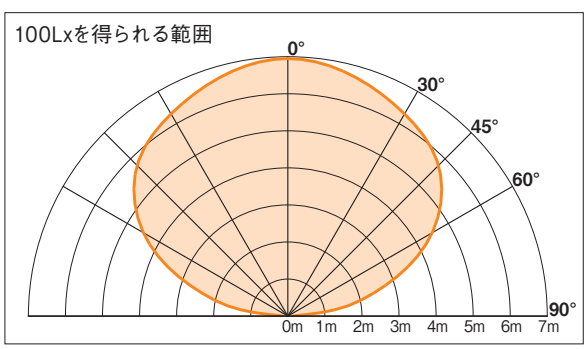

100W LED投光器

パイプ取付

吊り下げフック取付

床置き

三脚スタンド取付

三脚スタンドはオプション

LED 全光束 防塵・防水
100W 7700Lm IP65

アルミダイカスト製薄型ボディ
最大8灯までの連結点灯や
補助電源に使えるコンセント付

- ☐ **4ウェイで便利に使えます**
  パイプ取付・床置き・吊り下げフック取付
  三脚スタンド取付
- ☐ **雨中でも安心の屋外用防雨型**
  雨中や粉じんの多い場所でも使用可能
- ☐ **新機構 2P/2P接地付兼用プラグ**

アース状態が外から分かる!

照度表

連結点灯

8灯まで

コンセント仕様
定格/2P・15A・125V 接地付
形状×個数/①×1

2P/2P接地付兼用防雨型コンセント付

灯体背面に連結点灯や灯体から電源が取れるコンセント1個付
2P/2P接地付兼用タイプなので、防雨型2P/2P接地付プラグ
のどちらでも隙間なく接続できます

仕様

型 式	電線仕様		コンセント仕様		照明装置	定 格 (電圧・消費電力 周波数)	摘 要	質量 (kg)	サイズ(mm) W×D×H
	長さ(m)	種別・太さ(mm)・心数(C)	定 格	形状×個数					
NRZ-100K	5	VCT 1.25 × 3 (接地付)	2P・15A・125V 接地付	① × 1	100W LED	100V・100W 50/60Hz兼用	屋外用防雨型(IP65) VM-4型パイプ	4.8	382×142×323
	0.4	VCT 2.0 × 3 (接地付)							

●上記製品には①①兼用プラグがついています。●LED光源にはばらつきがあるため、LED光源毎に発光色・明るさが若干異なる場合があります。●電源電圧はAC100Vの±10%の範囲内(90~110V)の安定した電源を使用してください。●発電機を使用する場合はインバーター式を使用してください。●本製品は仮設作業用です。施設照明用途には使用しないでください。●連結点灯時、コンセントを使用する場合は照明も含めて合計14A(1400W)以下でご使用ください。

お問い合わせ

・このチラシは2019年11月現在のものです
・予告なくチラシ内容に変更が出る場合がございます

201911-0719-005