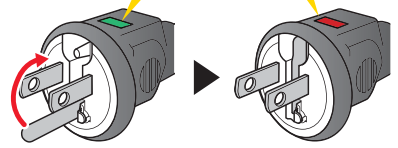

100W LED投光器

パイプ取付

吊り下げフック取付

床置き

三脚スタンド取付

三脚スタンドはオプション

LED 全光束 防塵・防水
100W 7700Lm IP65

アルミダイカスト製薄型ボディ
 最大8灯までの連結点灯や
 補助電源に使えるコンセント付

- 4ウェイで便利に使えます**
 パイプ取付・床置き・吊り下げフック取付
 三脚スタンド取付
- 雨中でも安心の屋外用防雨型**
 雨中や粉じんの多い場所でも使用可能
- 新機構 2P/2P接地付兼用プラグ**

アース状態が外から分かる!

照度表

連結点灯

8灯まで

コンセント仕様
 定格/2P・15A・125V 接地付
 形状×個数/①×1

2P/2P接地付兼用防雨型コンセント付

灯体背面に連結点灯や灯体から電源が取れるコンセント1個付
 2P/2P接地付兼用タイプなので、防雨型2P/2P接地付プラグ
 のどちらでも隙間なく接続できます

仕様

型 式	電線仕様		コンセント仕様		照明装置	定 格 (電圧・消費電力 周波数)	摘 要	質量 (kg)	サイズ(mm) W×D×H
	長さ(m)	種別・太さ(mm)・心数(C)	定 格	形状×個数					
NRZ-100K	5	VCT 1.25 × 3 (接地付)	2P・15A・125V 接地付	① × 1	100W LED	100V・100W 50/60Hz兼用	屋外用防雨型(IP65) VM-4型パイプ	4.8	382×142×323
	0.4	VCT 2.0 × 3 (接地付)							