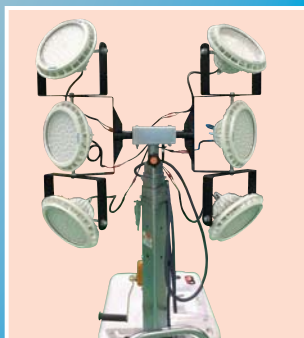

〈NTCシリーズ〉

6灯式

LEDミニテラスター®

型式：NTC66 (66) W-L

NETIS登録商品

登録番号:KK-190008-A
低消費電力LED照明器具のみ

照射方向は自由自在!

真下も照らせる6灯式ミニテラスター新登場!!

省電力で環境対策に貢献

6灯搭載で約600Wなので、燃料費削減にも貢献できます。
(400W水銀灯4灯タイプから約62%減)

より明るく、現場のニーズに対応

一方向だけの照射はもちろんのこと、
LED個別で任意方向への照射も可能

■照度分布図

器具最大高さ：3,700mm
投光角度：10度

■仕様

呼称	LEDミニテラスター	
型式	NTC66 (66) W-L	
ランプ電力(W×数)	103×6	
ランプ	LED	
全光束(ルーメン×数)	13,000×6	
収納時機体寸法(mm)	全長	1,100
	全幅	765
	全高	2,080
ポール最大高(mm)	3,400	
ポール操作	手動ウインチ	
ポール形式	伸縮3段三角	
投光機重量(kg)	100	
搭載発電機	YDG250VS-6(5)E	
出力(kW)	2.5	
燃料	ディーゼル	
燃料タンク容量(ℓ)	15	
連続運転時間(H)	25(60Hz時)	
発電機重量(kg)	145	
総重量(kg)	255	