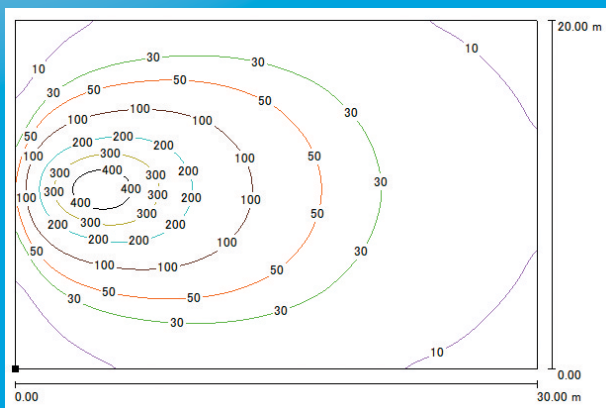

省電力で環境対策に貢献

6灯搭載で約600Wなので、燃料費削減にも貢献できます。
(400W水銀灯4灯タイプから約62%減)

より明るく、現場のニーズに対応

一方向だけの照射はもちろんのこと、
LED個別で任意方向への照射も可能

■照度分布図

器具最大高さ：3,700mm
投光角度：10度

■仕様

呼称	LEDミニテラスター	
型式	NTC66 (66) W-L	
ランプ電力(W×数)	103×6	
ランプ	LED	
全光束(ルーメン×数)	13,000×6	
収納時機体寸法(mm)	全長	1,100
	全幅	765
	全高	2,080
ポール最大高(mm)	3,400	
ポール操作	手動ウインチ	
ポール形式	伸縮3段三角	
投光機重量(kg)	100	
搭載発電機	YDG250VS-6(5)E	
出力(kW)	2.5	
燃料	ディーゼル	
燃料タンク容量(ℓ)	15	
連続運転時間(H)	25(60Hz時)	
発電機重量(kg)	145	
総重量(kg)	255	