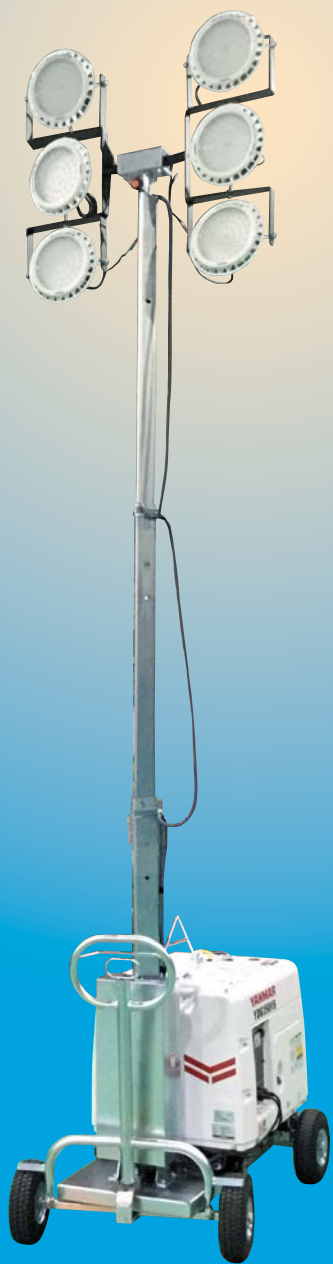

〈NTCシリーズ〉

6灯式

LEDミニテラスター®

型式：NTC66 (66) W-L

NETIS登録商品

登録番号:KK-190008-A
低消費電力LED照明器具のみ

照射方向は自由自在!

真下も照らせる6灯式ミニテラスター新登場!!

省電力で環境対策に貢献

6灯搭載で約600Wなので、燃料費削減にも貢献できます。
(400W水銀灯4灯タイプから約62%減)

より明るく、現場のニーズに対応

一方向だけの照射はもちろんのこと、
LED個別で任意方向への照射も可能

■照度分布図

器具最大高さ：3,700mm
投光角度：10度

■仕様

呼称	LEDミニテラスター	
型式	NTC66 (66) W-L	
ランプ電力(W×数)	103×6	
ランプ	LED	
全光束(ルーメン×数)	13,000×6	
収納時機体寸法(mm)	全長	1,100
	全幅	765
	全高	2,080
ポール最大高(mm)	3,400	
ポール操作	手動ウインチ	
ポール形式	伸縮3段三角	
投光機重量(kg)	100	
搭載発電機	YDG250VS-6(5)E	
出力(kW)	2.5	
燃料	ディーゼル	
燃料タンク容量(ℓ)	15	
連続運転時間(H)	25(60Hz時)	
発電機重量(kg)	145	
総重量(kg)	255	