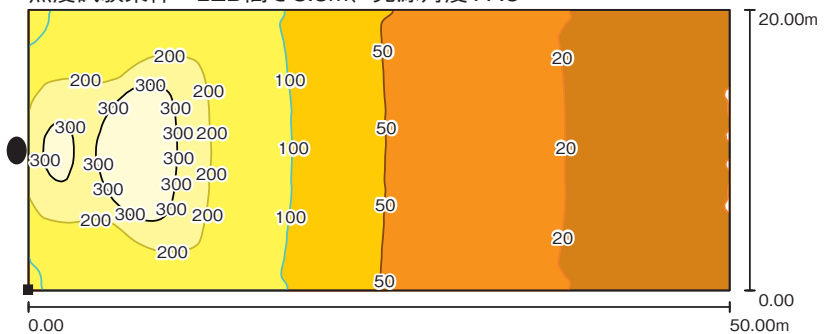

■ 仕 様 ■

呼 称	6灯式BOXテラスター	
型 式	X-BOX	
ランプ型式	LED	
ランプ電力(W×数)	280×6	
全光束(ルーメン×数)	32,300×6	
収納時	全長	1,280(最大時2,495)
	全幅	1,115(最大時2,330)
機体寸法 (mm)	全高	2,440(最大時8,500)
	ランプ最大高(mm) <据置時>	8,500
ポスト昇降	油圧式	
本体重量(kg)	満タン時/1,250(空時/1,085)	
エンジン	クボタD1105-E	
燃料	軽油	
燃料タンク(ℓ)	165	

■ 照度分布図 (単位: lx) ■

照度試験条件: LED高さ8.5m、光源角度17.5°

目安:住宅地域で交通量が多い道路において必要な水平面照度は5lxです。(JIS X 9111付表2より抜粋)