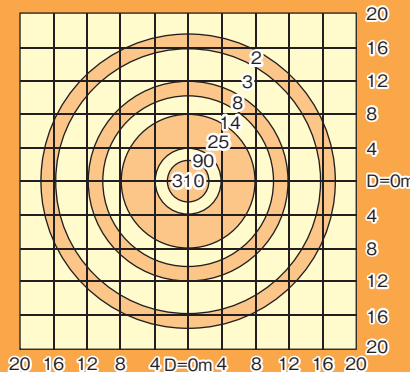

■ 照度分布図 (単位：Lx)

■ 仕様

呼称	LEDミニムーンテラスターi(アイ)
型式	NMT515L
光源	LED
LED消費電力	150W
消費電力	170W
全長	472mm
全幅	370mm
格納高さ	1,600mm
最大高	2,400mm(バルーン頂点部)
電源	AC100 50/60Hz兼用
重量	19kg