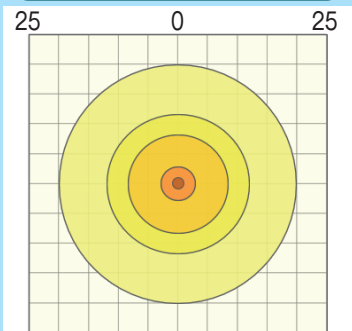

調光機能が充実。
4カ所それぞれで明るさ調節が可能に!!

💡 **環境に配慮した
オイルガード仕様も可!**

台車自体がオイルガード機能を備え、
流出容量も最大15ℓと大容量を実現。

※オイルガード仕様はオプションです。
必ず、保有店所を確認して下さい。

📎仕様

呼称	LEDミニムーンテラスター 910L
型式	NMT910L5(6)
光源	LED
消費電力	1,000W
全光束	120,000Lm
色温度	3,600K
バルーン設置最大高さ	2,600mm
格納時寸法	810mm×2,000mm×1,200mm
昇降方式	ガスシリンダー屈伸昇降式
連続点灯時間	22h(50Hz) 17h(60Hz)
重量	300kg

📎 **照度分布図(単位：Lx)**
1マス5×5

※画像はオイルガード仕様を使っています。