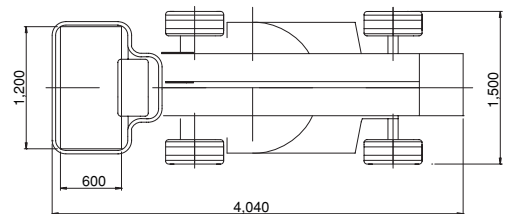

11.5Mスカイブーム バッテリータイプ登場

高い所で障害物を楽々クリア

コンパクトな車体・100V充電
工場やプラントのメンテナンス
リニューアル工事に大活躍

■寸法図

■仕様

品名・型式	A38E
最大作業高	13.5m
最大床高	11.5m
最大作業半径	6.1m
床寸法	0.6m×1.2m
最大積載荷重	215kg
全高	2.0m
全長	4.04m
全幅	1.50m
車体重量	3,850kg
走行速度(格納時)	4.0km/h
走行速度(上昇時)	0.7km/h
地上高	150mm
登坂角度	19.5度
動力	DCモータ 48V
充電器入力	AC85~265V 50/60Hz 12A
定員	2名
安全装置	傾斜センサー、緊急降下装置、 ノンマーキングタイヤ、 過積載防止装置、緊急停止装置
資格	技術講習
その他	アワメーター、バッテリー残量計

■作業範囲図