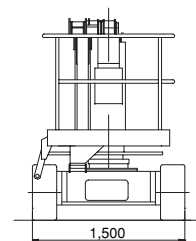

11.5Mスカイブーム バッテリータイプ登場

高い所で障害物を楽々クリア

コンパクトな車体・100V充電
工場やプラントのメンテナンス
リニューアル工事に大活躍

■寸法図

■仕様

品名・型式	A38E
最大作業高	13.5m
最大床高	11.5m
最大作業半径	6.1m
床寸法	0.6m×1.2m
最大積載荷重	215kg
全高	2.0m
全長	4.04m
全幅	1.50m
車体重量	3,850kg
走行速度(格納時)	4.0km/h
走行速度(上昇時)	0.7km/h
地上高	150mm
登坂角度	19.5度
動力	DCモータ 48V
充電器入力	AC85~265V 50/60Hz 12A
定員	2名
安全装置	傾斜センサー、緊急降下装置、 ノンマーキングタイヤ、 過積載防止装置、緊急停止装置
資格	技術講習
その他	アワメーター、バッテリー残量計

■作業範囲図