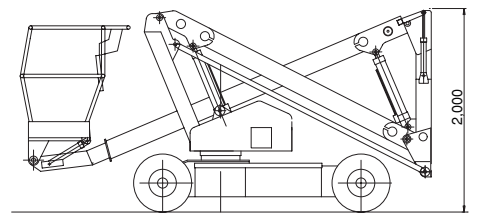

11.5Mスカイブーム バッテリータイプ登場

高い所で障害物を楽々クリア

コンパクトな車体・100V充電
工場やプラントのメンテナンス
リニューアル工事に大活躍

■寸法図

■仕様

品名・型式	A38E
最大作業高	13.5m
最大床高	11.5m
最大作業半径	6.1m
床寸法	0.6m×1.2m
最大積載荷重	215kg
全高	2.0m
全長	4.04m
全幅	1.50m
車体重量	3,850kg
走行速度(格納時)	4.0km/h
走行速度(上昇時)	0.7km/h
地上高	150mm
登坂角度	19.5度
動力	DCモータ 48V
充電器入力	AC85~265V 50/60Hz 12A
定員	2名
安全装置	傾斜センサー、緊急降下装置、 ノンマーキングタイヤ、 過積載防止装置、緊急停止装置
資格	技術講習
その他	アワメーター、バッテリー残量計

■作業範囲図