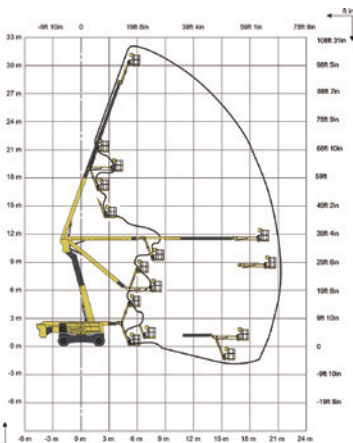

HA26RTJO

- 作業床高 : 24.4m
- 積載荷重 : 250kg

作業範囲図・仕様一覧

HA26RTJO

作業最大高さ	26.4m
プラットフォーム最大高さ	24.4m
最大負荷容量	250kg
作業床寸法	2.44×0.91m
機体全長	11.8m
格納時全長	9.4m
機体全幅	2.48m
機体全高	2.97m
ジブ直角角度	133°(-65°/+68°)
作業台旋回角度	180°
旋回角度	360°
ホイールベース	2.8m
最低地上高	48cm
最大許容傾斜	4°
走行速度	5km/h
総重量	15,500kg

HA32RTJ

作業最大高さ	31.8m
プラットフォーム最大高さ	29.8m
最大負荷容量	250kg
作業床寸法	2.44×0.91m
機体全長	11.7m
格納時全長	8.9m
機体全幅(使用時全幅)	2.53m(3.3m)
機体全高	2.8m
ジブ直角角度	140°(+70°/-70°)
作業台旋回角度	180°(+90°/-90°)
旋回角度	360°
ホイールベース	3.5m
最低地上高	38cm
最大許容傾斜	5°
走行速度	0.5-5km/h
総重量	20,140kg

HA41RTJ

作業最大高さ	41.5m
プラットフォーム最大高さ	39.5m
最大負荷容量	230kg
作業床寸法	2.44×0.91m
機体全長	13.10m
格納時全長	11m
機体全幅(使用時全幅)	2.5m(3.3m)
機体全高	2.99m
ジブ直角角度	140°(+70°/-70°)
作業台旋回角度	180°(+90°/-90°)
旋回角度	360°
ホイールベース	3.5m
最低地上高	38cm
最大許容傾斜	4°
走行速度	0.5-5km/h
総重量	23,900kg