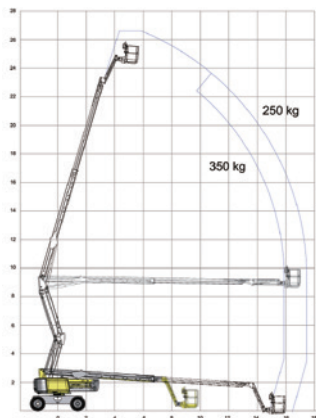

レンタル
できます

Haulotte 社製

多関節ブーム 販売スタート!! レンタルもできます!!

最高の安全性・優れた操作性
四輪駆動により抜群の走行性能

HA41RTJ

- 作業床高 : 39.5m
- 積載荷重 : 230kg

HA32RTJ

- 作業床高 : 29.8m
- 積載荷重 : 250kg

HA26RTJO

- 作業床高 : 24.4m
- 積載荷重 : 250kg

作業範囲図・仕様一覧

HA26RTJO

作業最大高さ	26.4m
プラットフォーム最大高さ	24.4m
最大負荷容量	250kg
作業床寸法	2.44×0.91m
機体全長	11.8m
格納時全長	9.4m
機体全幅	2.48m
機体全高	2.97m
ジブ直角角度	133°(-65°/+68°)
作業台旋回角度	180°
旋回角度	360°
ホイールベース	2.8m
最低地上高	48cm
最大許容傾斜	4°
走行速度	5km/h
総重量	15,500kg

HA32RTJ

作業最大高さ	31.8m
プラットフォーム最大高さ	29.8m
最大負荷容量	250kg
作業床寸法	2.44×0.91m
機体全長	11.7m
格納時全長	8.9m
機体全幅(使用時全幅)	2.53m(3.3m)
機体全高	2.8m
ジブ直角角度	140°(+70°/-70°)
作業台旋回角度	180°(+90°/-90°)
旋回角度	360°
ホイールベース	3.5m
最低地上高	38cm
最大許容傾斜	5°
走行速度	0.5-5km/h
総重量	20,140kg

HA41RTJ

作業最大高さ	41.5m
プラットフォーム最大高さ	39.5m
最大負荷容量	230kg
作業床寸法	2.44×0.91m
機体全長	13.10m
格納時全長	11m
機体全幅(使用時全幅)	2.5m(3.3m)
機体全高	2.99m
ジブ直角角度	140°(+70°/-70°)
作業台旋回角度	180°(+90°/-90°)
旋回角度	360°
ホイールベース	3.5m
最低地上高	38cm
最大許容傾斜	4°
走行速度	0.5-5km/h
総重量	23,900kg