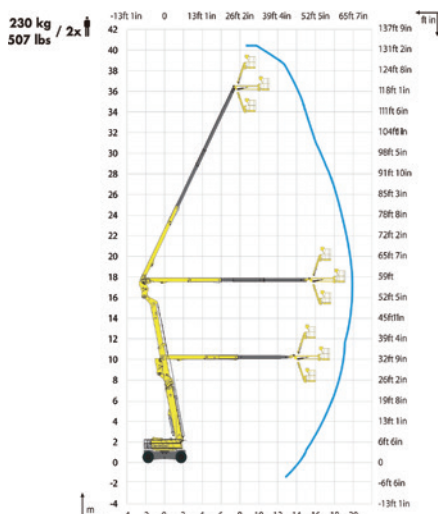

HA26RTJO

- 作業床高 : 24.4m
- 積載荷重 : 250kg

作業範囲図・仕様一覧

HA26RTJO

作業最大高さ	26.4m
プラットフォーム最大高さ	24.4m
最大負荷容量	250kg
作業床寸法	2.44×0.91m
機体全長	11.8m
格納時全長	9.4m
機体全幅	2.48m
機体全高	2.97m
ジブ直角角度	133°(-65°/+68°)
作業台旋回角度	180°
旋回角度	360°
ホイールベース	2.8m
最低地上高	48cm
最大許容傾斜	4°
走行速度	5km/h
総重量	15,500kg

HA32RTJ

作業最大高さ	31.8m
プラットフォーム最大高さ	29.8m
最大負荷容量	250kg
作業床寸法	2.44×0.91m
機体全長	11.7m
格納時全長	8.9m
機体全幅(使用時全幅)	2.53m(3.3m)
機体全高	2.8m
ジブ直角角度	140°(+70°/-70°)
作業台旋回角度	180°(+90°/-90°)
旋回角度	360°
ホイールベース	3.5m
最低地上高	38cm
最大許容傾斜	5°
走行速度	0.5-5km/h
総重量	20,140kg

HA41RTJ

作業最大高さ	41.5m
プラットフォーム最大高さ	39.5m
最大負荷容量	230kg
作業床寸法	2.44×0.91m
機体全長	13.10m
格納時全長	11m
機体全幅(使用時全幅)	2.5m(3.3m)
機体全高	2.99m
ジブ直角角度	140°(+70°/-70°)
作業台旋回角度	180°(+90°/-90°)
旋回角度	360°
ホイールベース	3.5m
最低地上高	38cm
最大許容傾斜	4°
走行速度	0.5-5km/h
総重量	23,900kg