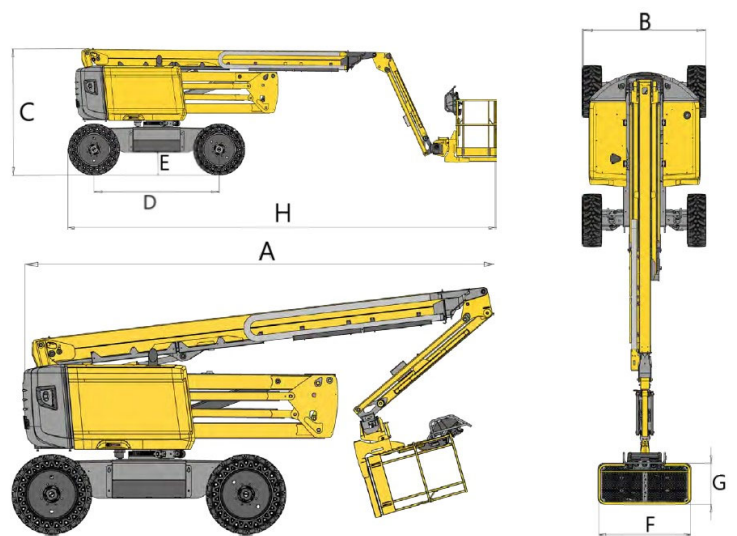

新機種情報

18m 多関節ブーム

Haulotte HA20LEPRO

- ■優れた低騒音性をかなえるバッテリータイプ
  屋外、屋内両方での作業に適合
- ■ノーマーキングタイヤで痕跡を残さず
  作業が可能
- ■四輪駆動、四輪操舵による抜群の走行性能
- ■高性能照明システム：夜間センサーによる自動起動
- ■レンジエクステンダーによる充電
  (手動・自動・全電気モード切替)

仕様

作業最大高さ		20.7m
プラットフォーム最大高さ		18.7m
最大負荷容量		250kg
作業床寸法	①×②	1.83×0.80m
機体全長	③	8.54m
格納時全長	④	6.19m
機体全幅(使用時全幅)	⑤	2.41m
機体全高	⑥	2.5m
ジブ直角角度		134° (+60° / -80°)
作業台旋回角度		180° (+90° / -90°)
旋回角度		360°
ホイールベース	⑦	2.5m
最低地上高	⑧	46cm
最大許容傾斜		4°
走行速度		0.7-5km/h
総重量		9,785kg

寸法図