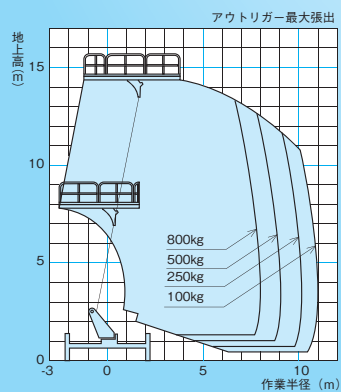

# スーパーデッキはNISHIOに お任せを! ~あらゆるシーンで大活躍のフルラインナップ~

9.9m

TZ10G1RR

12m

AT-120SRM

15m

AT-150S

20m