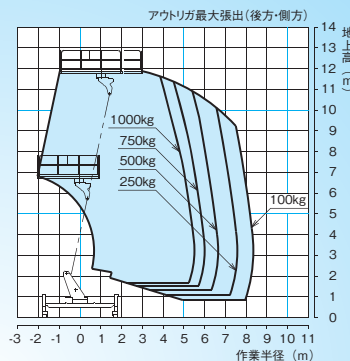

# スーパーデッキはNISHIOに お任せを! ~あらゆるシーンで大活躍のフルラインナップ~

9.9m

TZ10G1RR

12m

AT-120SRM

15m

AT-150S

20m