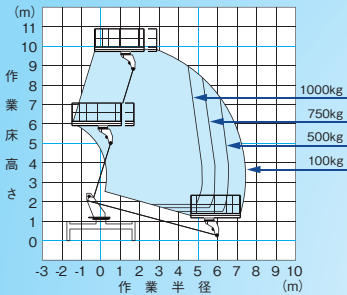

# スーパーデッキはNISHIOに お任せを! ~あらゆるシーンで大活躍のフルラインナップ~

9.9m

TZ10G1RR

12m

AT-120SRM

15m

AT-150S

20m