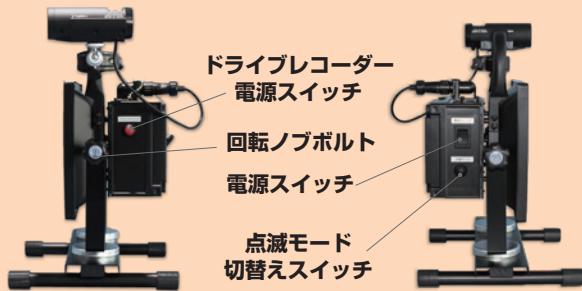

交通規制のサポートに！ドラレコ付き！

超高輝度LED警告灯

ピカドラ

特許出願中！

特願：2017-223071

バッテリー残量が
ライトでわかる！
遠くからわかる！

長寿命バッテリー

連続12h点灯

シーンに合わせて

赤 発光パターン
黄
青 3色 11種

明るいからよく見える

高輝度
従来品の1.5倍
当社比

無線LAN内蔵
ドライブレコーダー

いつでも
どこでも 映像確認

交通規制のサポートに！ドラレコ付き！ 超高輝度LED警告灯

ピカドラ

各部品名称

本体

本体重量：3.7kg
ドライブレコーダー付重量：4.0kg

ドライブレコーダー

防水・防塵
IP55相当
FULL HD 画像

仕様

呼称	ピカドラ
型式	NNPK-001
入力電圧	DC9V/3A (充電器入力電圧 100V)
消費電力	最大 9.5W
バッテリー	リン酸鉄
照明用 LED	赤 12 個・青 12 個・橙 12 個
バッテリー残量表示	赤・青・橙の3色表示
点灯時照度	赤:860cd/ 青:372cd/ 橙:1,100cd
動作温度	-10~+50℃(放電) 0+45℃(充電)
防塵・防水仕様	IP55相当
充電時間	5 時間以内