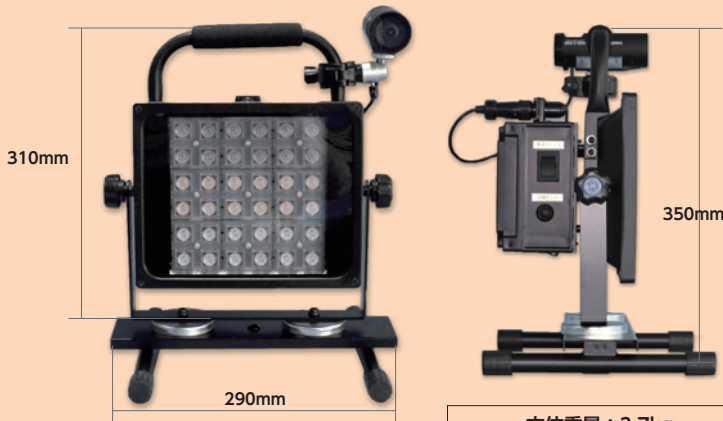

交通規制のサポートに！ドラレコ付き！

超高輝度LED警告灯

ピカドラ

特許出願中！

特願：2017-223071

バッテリー残量が
ライトでわかる！
遠くからわかる！

長寿命バッテリー

連続12h点灯

シーンに合わせて

赤 発光パターン
黄
青 3色 11種

明るいからよく見える

高輝度
従来品の1.5倍
当社比

無線LAN内蔵
ドライブレコーダー

いつでも
どこでも 映像確認

交通規制のサポートに！ドラレコ付き！ 超高輝度LED警告灯

ピカドラ

各部品名称

本体

本体重量：3.7kg
ドライブレコーダー付重量：4.0kg

ドライブレコーダー

防水・防塵
IP55相当
FULL HD 画像

仕様

呼称	ピカドラ
型式	NNPK-001
入力電圧	DC9V/3A (充電器入力電圧 100V)
消費電力	最大 9.5W
バッテリー	リン酸鉄
照明用 LED	赤 12 個・青 12 個・橙 12 個
バッテリー残量表示	赤・青・橙の3色表示
点灯時照度	赤:860cd/ 青:372cd/ 橙:1,100cd
動作温度	-10~+50℃(放電) 0+45℃(充電)
防塵・防水仕様	IP55相当
充電時間	5 時間以内