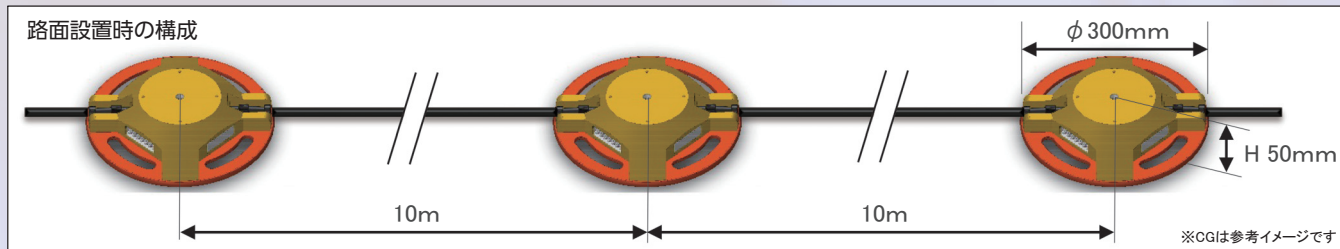

路面に置く光の演出アイテム

レンタル
します!

ミチテラ

～路面点滅誘導灯～
抜群の視認性・視線誘導力を
レンタルします!

「ミチテラ」は路面に置いて光の演出をするアイテムです。
フルカラーのLEDが設置したプログラムに従って点滅し、多彩な光の演出と光の流れによる誘導ができます。

NETIS番号 KT-230040-A

製品の特長

◆ 設置・撤去が簡単

- ・重量2.5kg、四方に持ち手があり持ち運びが楽
- ・路面に置いてケーブルを接続するだけ
- ・電源AC100Vに繋ぐだけで電気工事不要

◆ フルカラーLEDによる演出

- ・本体四方にRGBのLEDを搭載
- ・360度見え、晴天時100m先でも視認OK

◆ ベクシオン効果で誘導

ミチテラのベクシオン効果とは…

- ・光の流れる速度を制御し、ドライバーの速度感覚に影響を及ぼすことです
- ・ドライバーに光の流れを見せて「光に合わせて走らない」という心理にさせ走行速度をコントロールし誘導します