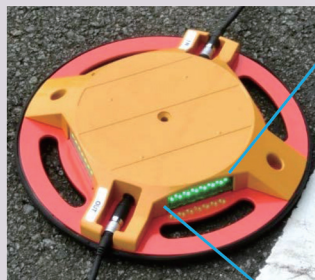

路面に置く光の演出アイテム

レンタル
します!

ミチテラ

～路面点滅誘導灯～
抜群の視認性・視線誘導力を
レンタルします!

「ミチテラ」は路面に置いて光の演出をするアイテムです。
フルカラーのLEDが設置したプログラムに従って点滅し、多彩な光の演出と光の流れによる誘導ができます。

NETIS番号 KT-230040-A

製品の特長

◆ 設置・撤去が簡単

- ・重量2.5kg、四方に持ち手があり持ち運びが楽
- ・路面に置いてケーブルを接続するだけ
- ・電源AC100Vに繋ぐだけで電気工事不要

◆ フルカラーLEDによる演出

- ・本体四方にRGBのLEDを搭載
- ・360度見え、晴天時100m先でも視認OK

◆ ベクシオン効果で誘導

ミチテラのベクシオン効果とは…

- ・光の流れる速度を制御し、ドライバーの速度感覚に影響を及ぼすことです
- ・ドライバーに光の流れを見せて「光に合わせて走らない」という心理にさせ走行速度をコントロールし誘導します

◆ 自由にプログラミングできる点滅パターン

- ・色、点滅速度、点滅パターンを自由にプログラム
- ・制御盤のボタン操作で簡単にパターンを切替可能

本体LEDの構成

多様な色と点滅パターンの発光が可能

製品の適用例

- 光の流れで人や車を安全に誘導
- 大規模なイベント会場を明るく分け
- 路面の他、壁面への適用も可能