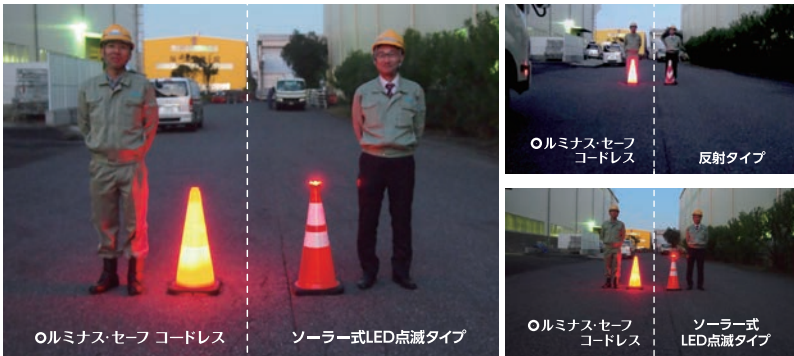

明るいから遠くからでもよく見える

◎ 明るさ ルミナス・セーフコードレス

ソーラー式LED点滅タイプとの比較