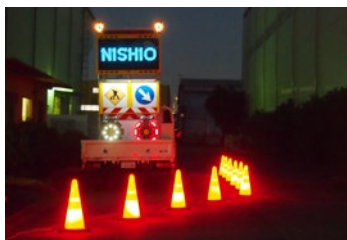

◎明るさ

<反射タイプとの比較>

遠くからでもはっきり!

<ソーラー式LED点滅タイプとの比較>

カラーコーン全体が明るい

※ルミナス・セーフは、コード及び電源から受電して使用します。

◎動画でみる「ルミナス・セーフ」

視認性で選ぶなら、抜群の明るさを誇る「ルミナス・セーフ」遠くからもはっきり見えるので作業者の安全を守ります。

URL : https://youtu.be/UHip_Zurc7k

スマホからはこちら▼

明るいことは、守ること

LUMINOUS SAFE

ルミナス・セーフ

内照式カラーコーン用LEDライト

◎ 使用例

簡単設置

抜群の明るさ

遠くからもよく見えて安全

丈夫で、踏まれても飛散しない

◎ 寸法・重量

◎ 配線コード (オプション)

基本仕様: 全長 23m
分岐 2m/ピッチ10個口
※用途に合わせてお作りも可能です。

◎ 推奨カラーコーン

〈素材〉