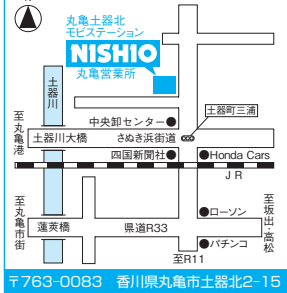

モビステーションネットワーク 四国エリア

モビステーション展開中!!
(レンタカー型カーシェアリング)
会員募集中!!

- ① **24時間・365日**
いつでも引取り、返却が可能!
- ② **お待たせしません!**
予約さえ完了していれば
約10秒で貸し出し、返却完了!

①土居田モビステーション

〒790-0056 愛媛県松山市土居田町106番地1

②松山モビステーション

〒791-1114 愛媛県松山市井門町199-1

③山越モビステーション

〒791-8013 愛媛県松山市山越4丁目2番11号

④新居浜モビステーション

〒793-0003 愛媛県西条市ひうち字東ひうち18-25

⑤惣開モビステーション

〒792-0002 愛媛県新居浜市磯浦町乙303-1

⑥川之江モビステーション

〒799-0113 愛媛県四国中央市妻鳥町1793-1

⑦普通寺ICモビステーション

〒765-0032 香川県善通寺市郡田町193-1(善通寺/スターミナル北側)

⑧丸亀土器北モビステーション

〒763-0083 香川県丸亀市土器北2-15

⑨坂出北ICモビステーション

〒762-0053 香川県坂出市西大浜北4丁目2-8

⑩高松モビステーション

〒761-0303 香川県高松市六条町1092