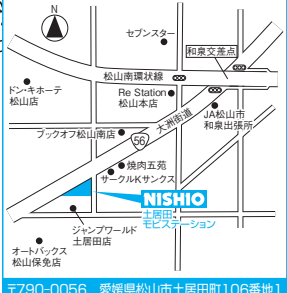

モビステーションネットワーク 四国エリア

モビステーション展開中!!
(レンタカー型カーシェアリング)
会員募集中!!

- ① **24時間・365日**
いつでも引取り、返却が可能!
- ② **お待たせしません!**
予約さえ完了していれば
約10秒で貸し出し、返却完了!

①土居田モビステーション

〒790-0056 愛媛県松山市土居田町106番地1

②松山モビステーション

〒791-1114 愛媛県松山市井門町199-1

③山越モビステーション

〒791-8013 愛媛県松山市山越4丁目2番11号

④新居浜モビステーション

〒793-0003 愛媛県西条市ひうち字東ひうち18-25

⑤惣開モビステーション

〒792-0002 愛媛県新居浜市磯浦町乙303-1

⑥川之江モビステーション

〒799-0113 愛媛県四国中央市妻鳥町1793-1

⑦普通寺ICモビステーション

〒765-0032 香川県善通寺市郡田町193-1(善通寺/スターミナル北側)

⑧丸亀土器北モビステーション

〒763-0083 香川県丸亀市土器北2-15

⑨坂出北ICモビステーション

〒762-0053 香川県坂出市西大浜北4丁目2-8

⑩高松モビステーション

〒761-0303 香川県高松市六条町1092