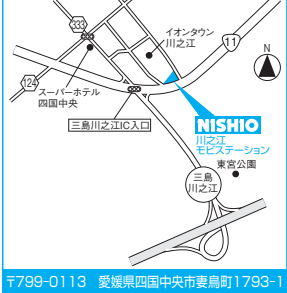

モビステーションネットワーク 四国エリア

モビステーション展開中!!
(レンタカー型カーシェアリング)
会員募集中!!

- ① **24時間・365日**
いつでも引取り、返却が可能!
- ② **お待たせしません!**
予約さえ完了していれば
約10秒で貸し出し、返却完了!

①土居田モビステーション

〒790-0056 愛媛県松山市土居田町106番地1

②松山モビステーション

〒791-1114 愛媛県松山市井門町199-1

③山越モビステーション

〒791-8013 愛媛県松山市山越4丁目2番11号

④新居浜モビステーション

〒793-0003 愛媛県西条市ひうち字東ひうち18-25

⑤惣開モビステーション

〒792-0002 愛媛県新居浜市磯浦町乙303-1

⑥川之江モビステーション

〒799-0113 愛媛県四国中央市妻鳥町1793-1

⑦普通寺ICモビステーション

〒765-0032 香川県善通寺市郡田町193-1(善通寺/スターミナル北側)

⑧丸亀土器北モビステーション

〒763-0083 香川県丸亀市土器北2-15

⑨坂出北ICモビステーション

〒762-0053 香川県坂出市西大浜北4丁目2-8

⑩高松モビステーション

〒761-0303 香川県高松市六条町1092